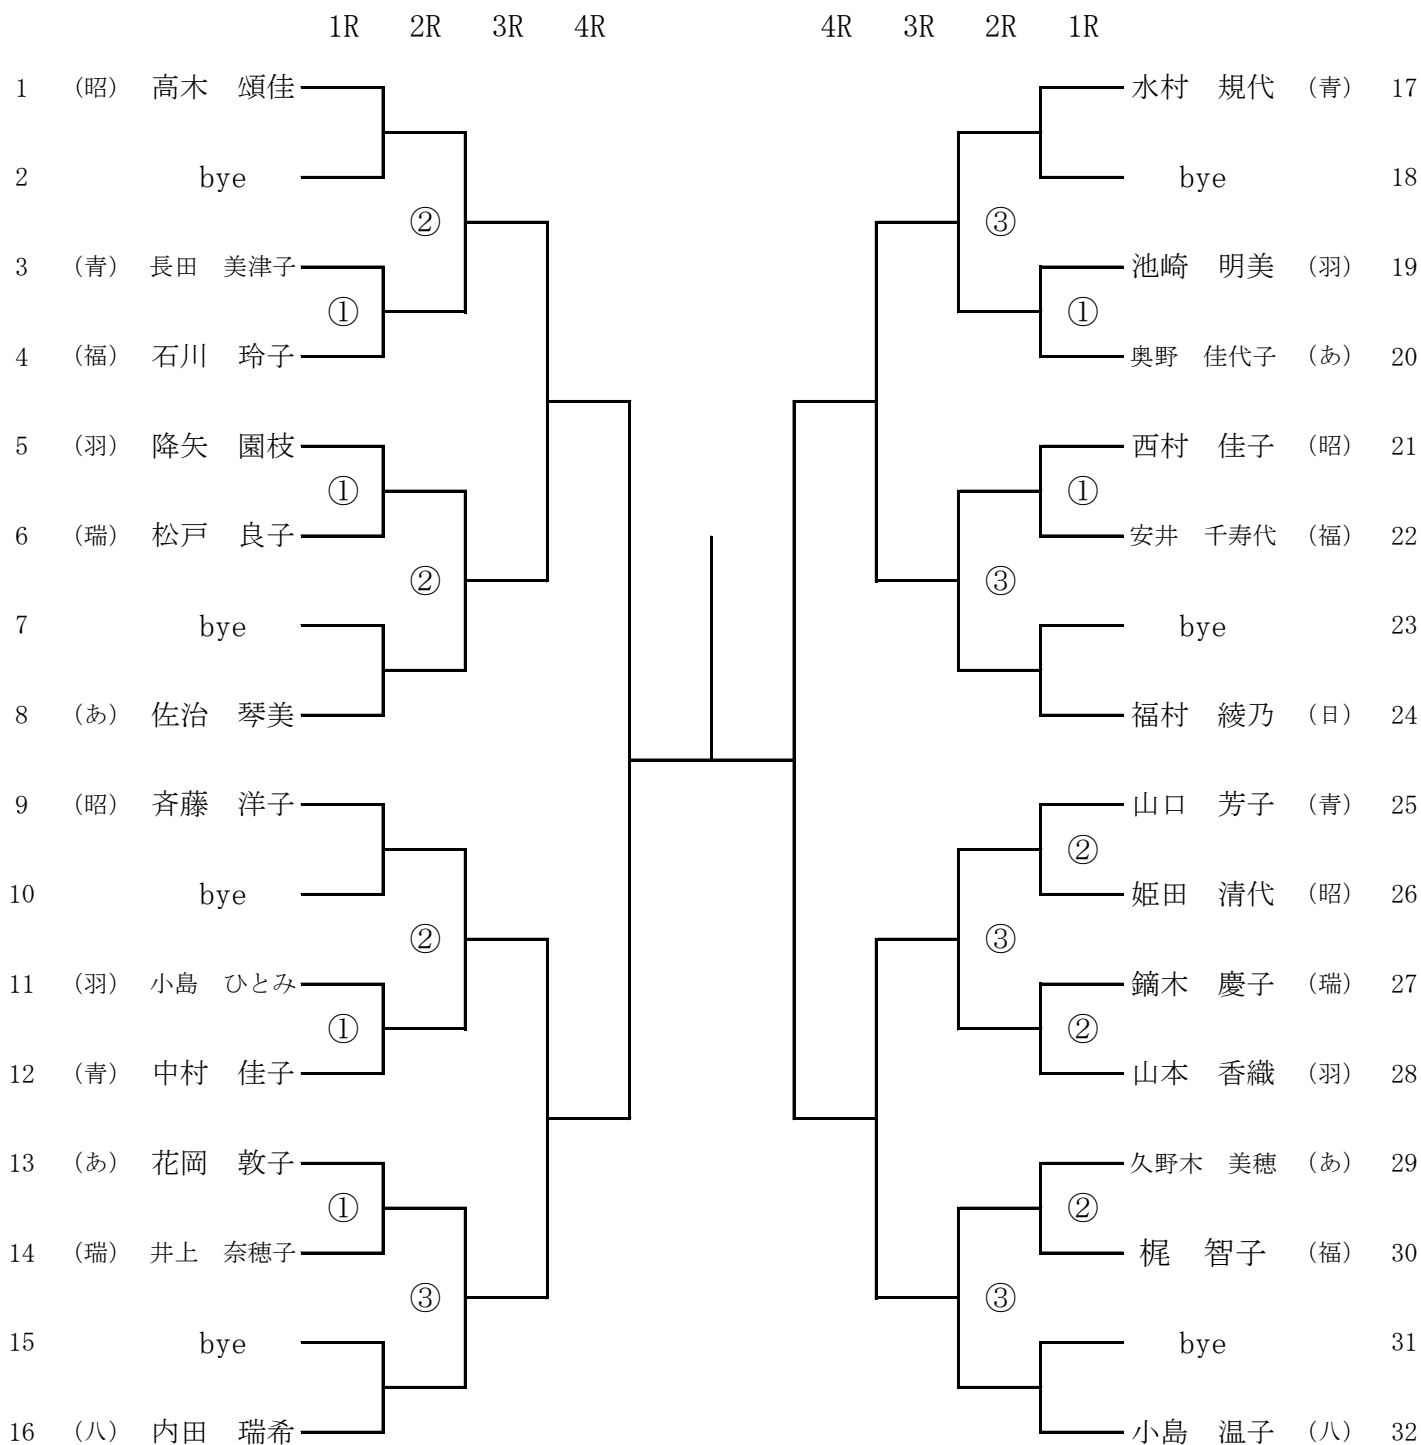

第40回 あきる野オープン<女子ドロー表>

2019年10月19日  
(予備日10月26日)

10/19予定開始時刻

- ① 9:00
- ② 9:30
- ③ 10:00

優勝	
準優勝	
三位	

三位決定戦