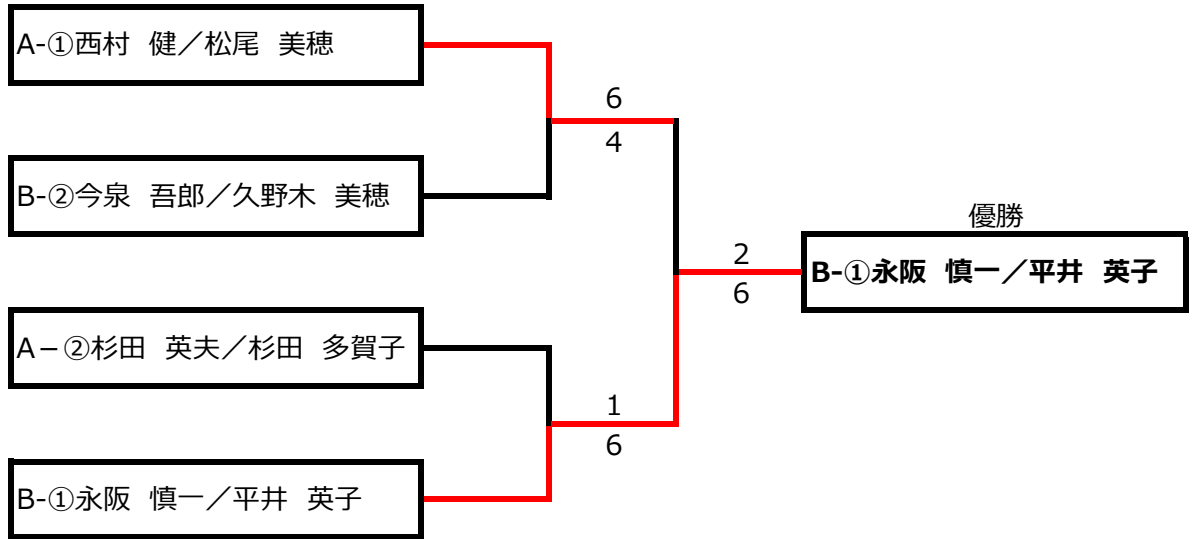

令和4年度あきる野市総合スポーツ祭
ミックスダブルス大会トーナメント結果

決勝トーナメント