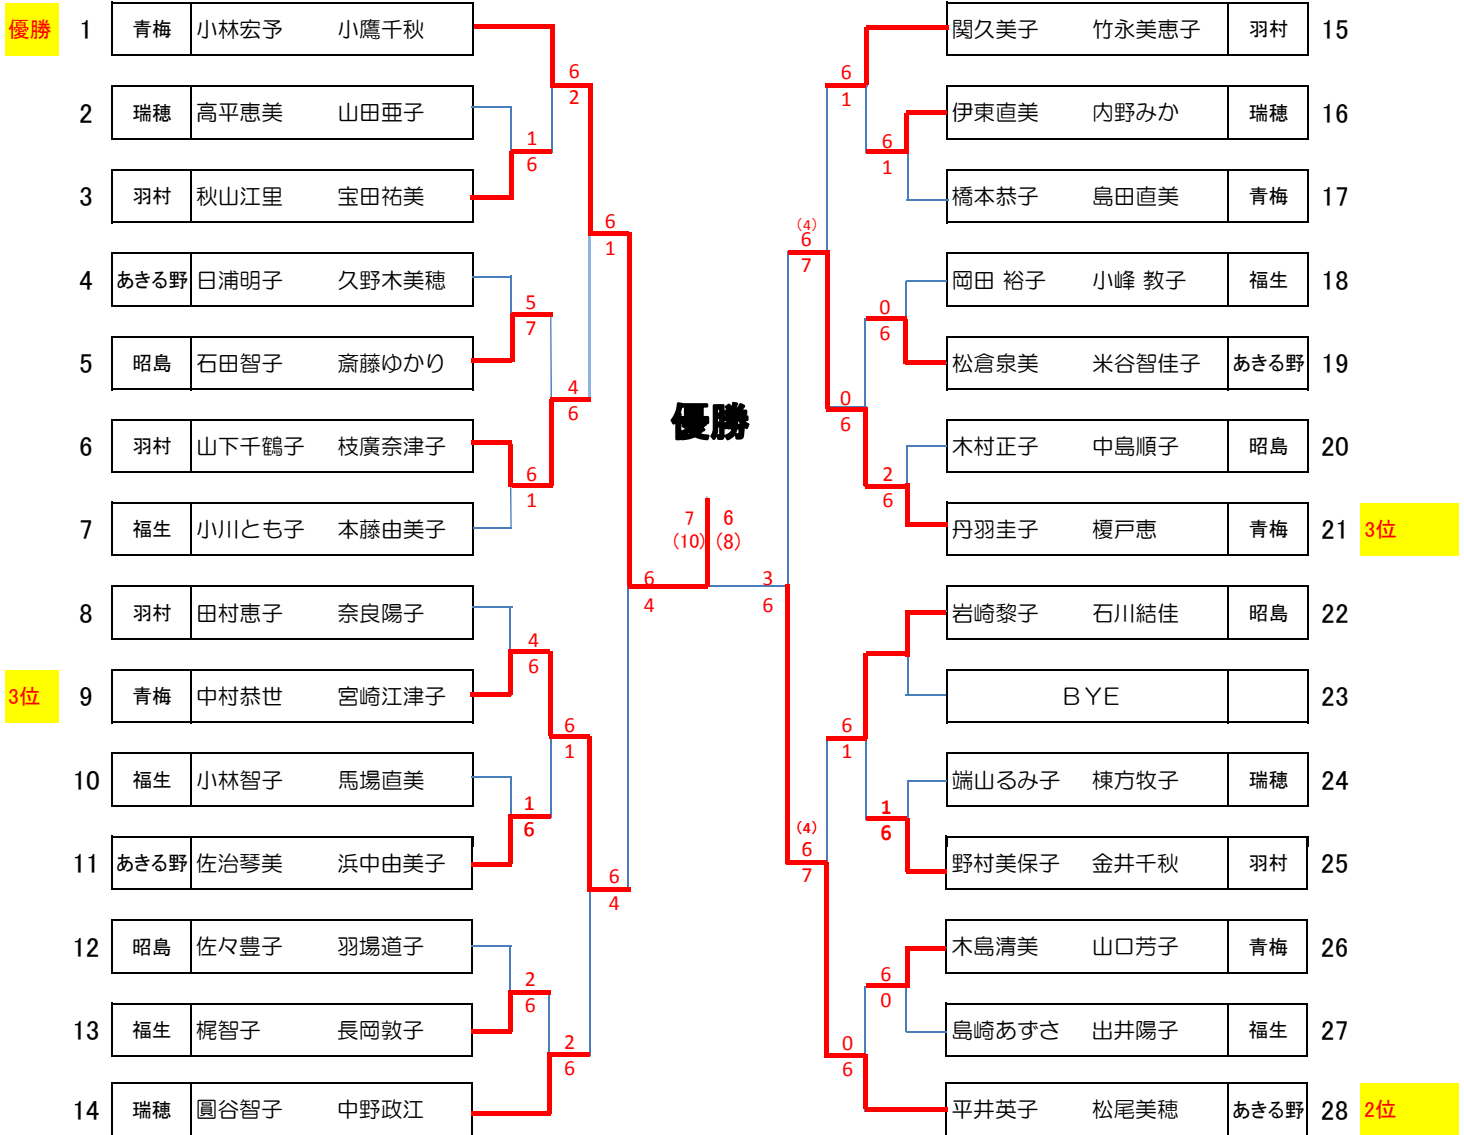

平成28年度 第40回 福生オープンテニス大会(女子 ダブルス)

主催：福生市テニス協会
場所：福生市武蔵野台テニスコート

日時：平成28年5月8日 AM9:00～
予備日：平成28年5月22日

■() 所属団体 (昭)昭島硬式テニス協会 (あ)あきる野市テニス連盟 (青)青梅市テニス協会
(羽)羽村市テニス連盟 (瑞)瑞穂硬式テニスクラブ (福)福生市テニス協会

■大会役員 責任者 副会長 小林智子
 審判長 小峰教子
 運営委員 岡田裕子 小川とも子 長岡敦子

① 8:45 ①②は開会式に参加して下さい
 ② 8:45
 ③ 10:00 ③④出場者は試合開始予定の10分前までに受付をして下さい
 ④ 10:00

■集合時間 開会式 8:45am 試合開始 9:00am

■競技ルール
 ・1セットマッチ、6ゲームオールタイプブレイク、7ポイント先取です。3位決定戦は行わない
 ・試合前のウォーミングアップはサービス4本のみ。審判はセルフジャッジ。
 ・負傷時の休憩は1回3分以内。試合勝者は速やかにスコア通知とボール返却を本部席まで。