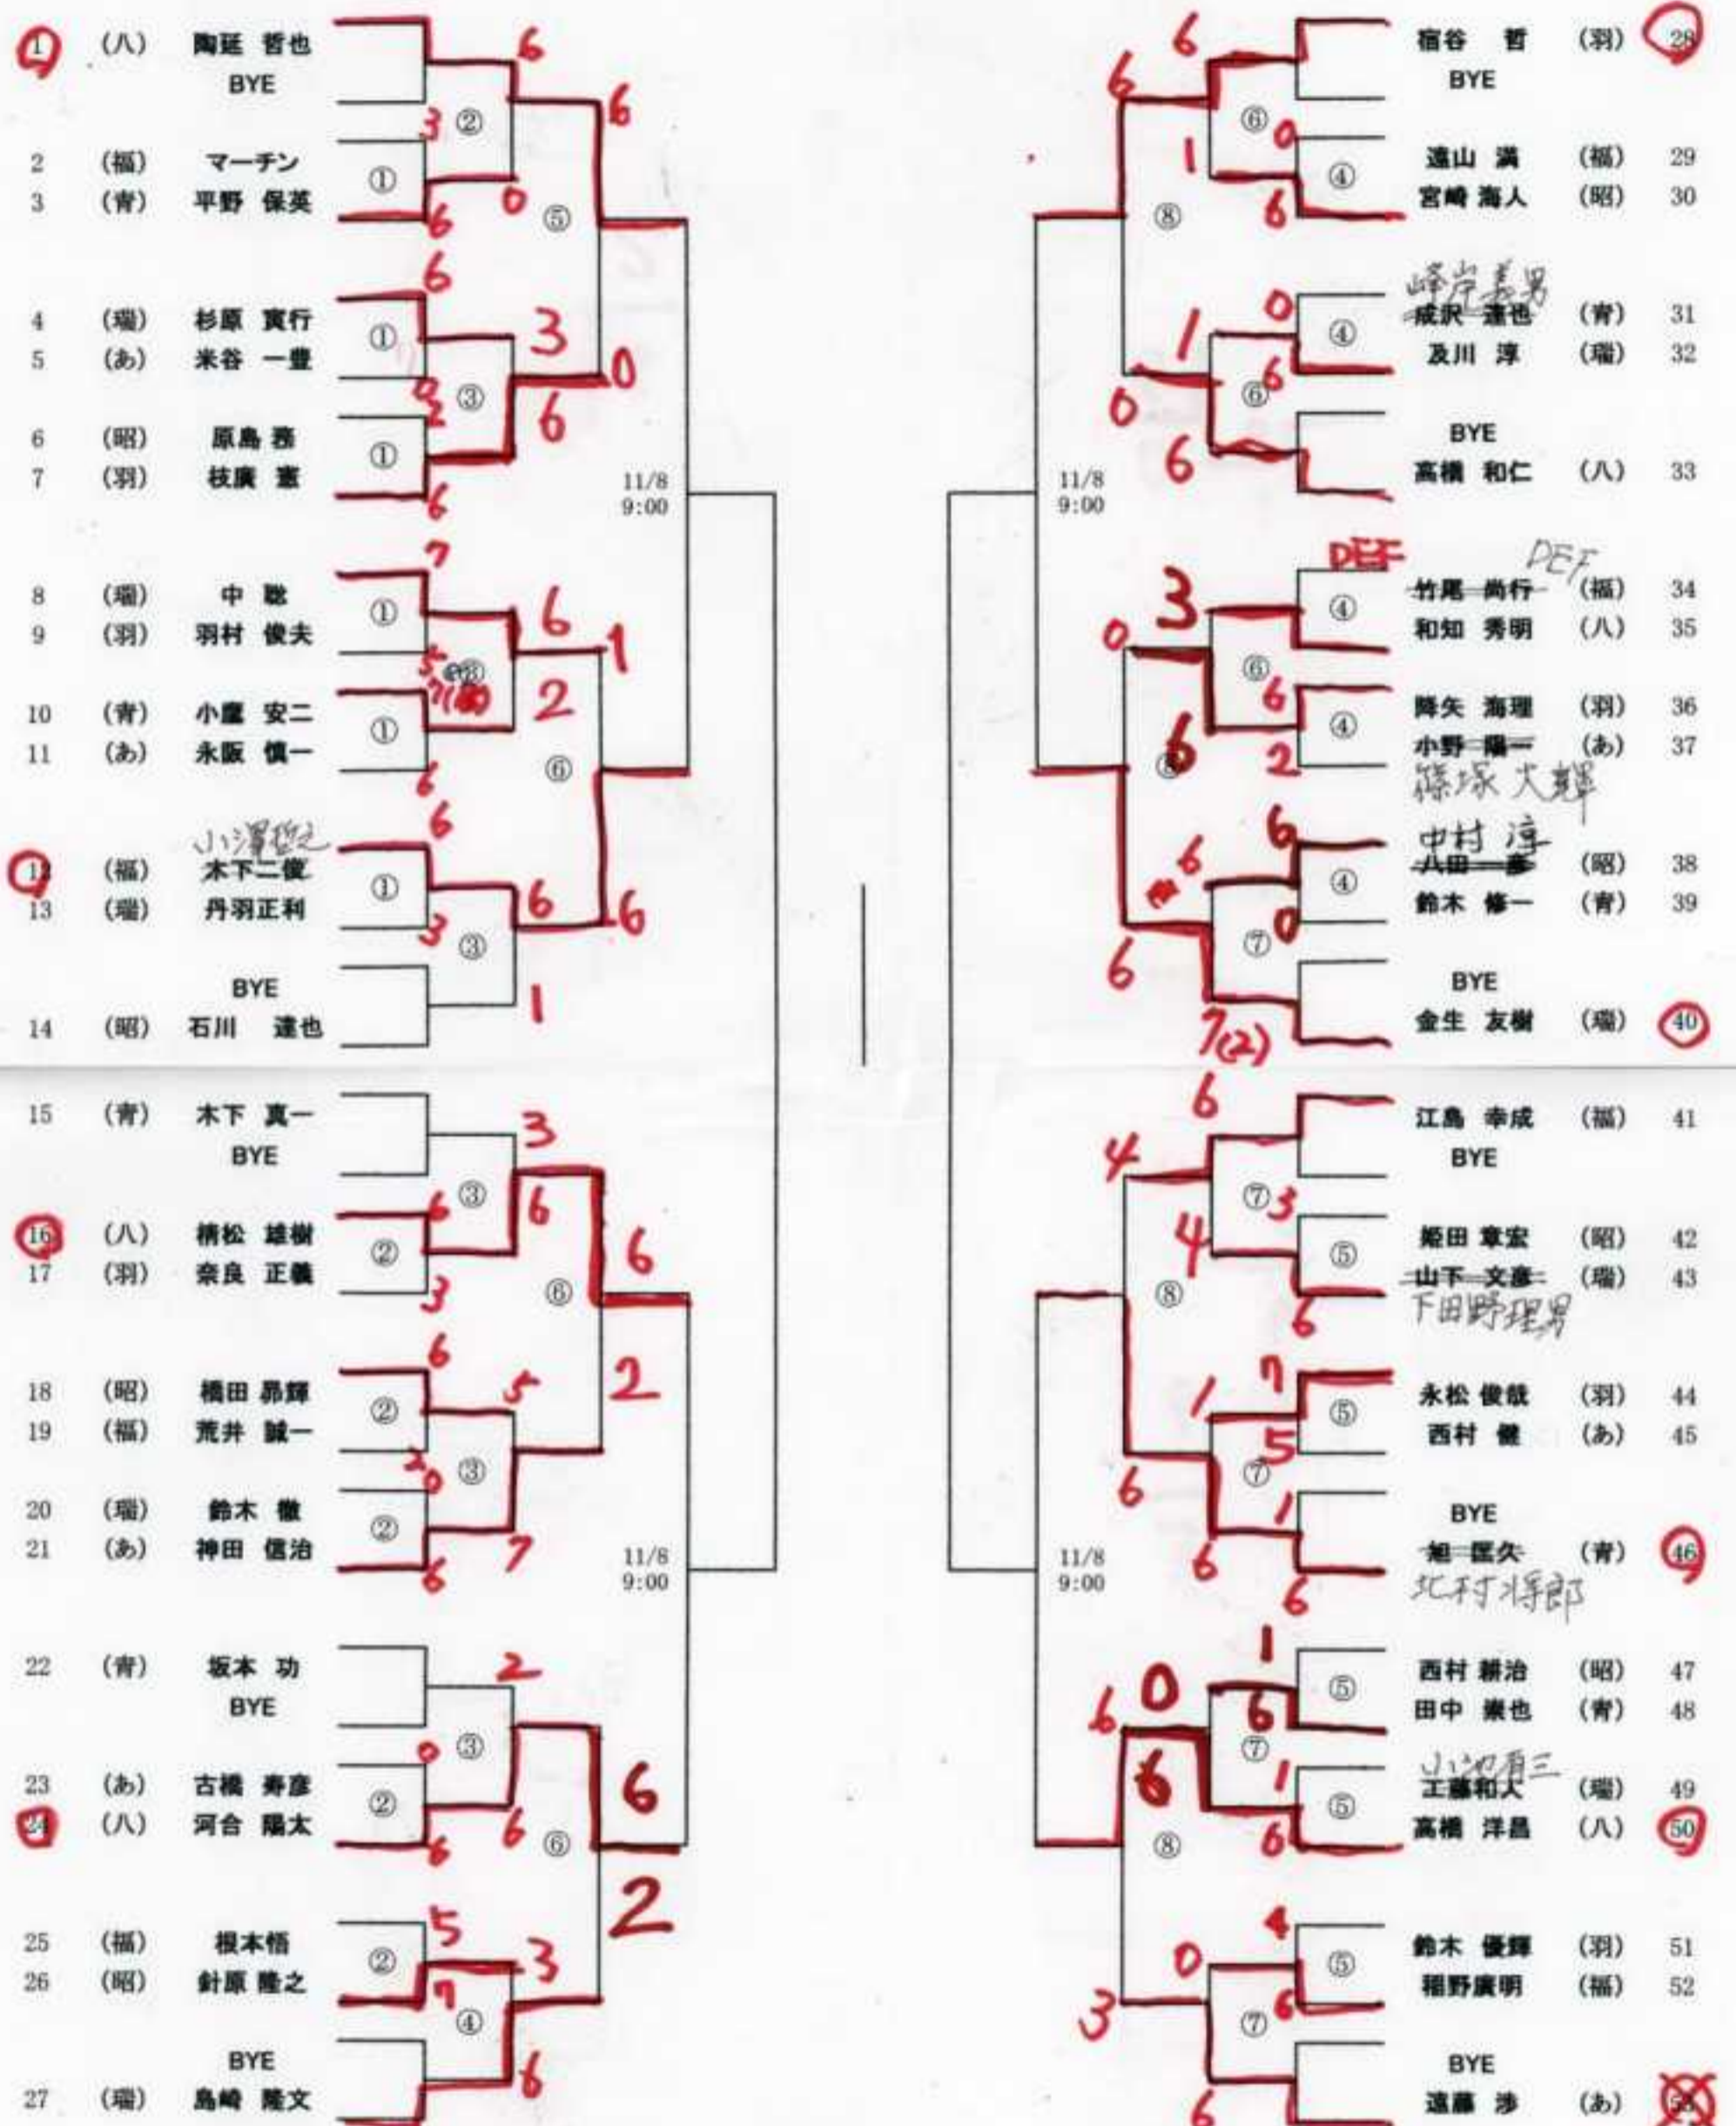

第36回 あきる野オープン<男子ドロー表>

2015年11月1日、11月8日、予備日11/15

1R 2R 3R 4R 5R 6R 5R 4R 3R 2R 1R

11/1 予定開始時刻

- ① 9:00
- ② 9:30
- ③ 10:00
- ④ 10:30
- ⑤ 11:00
- ⑥ 11:30
- ⑦ 12:00
- ⑧ 12:30
- ⑨ 13:00
- ⑩ 13:30

三位決定戦

優勝
準優勝
三位

(青)青梅市 (羽)羽村市 (福)福生市 (昭)昭島市 (瑞)瑞穂町 (八)八王子 (あ)あきる野市

あきる野市テニス連盟