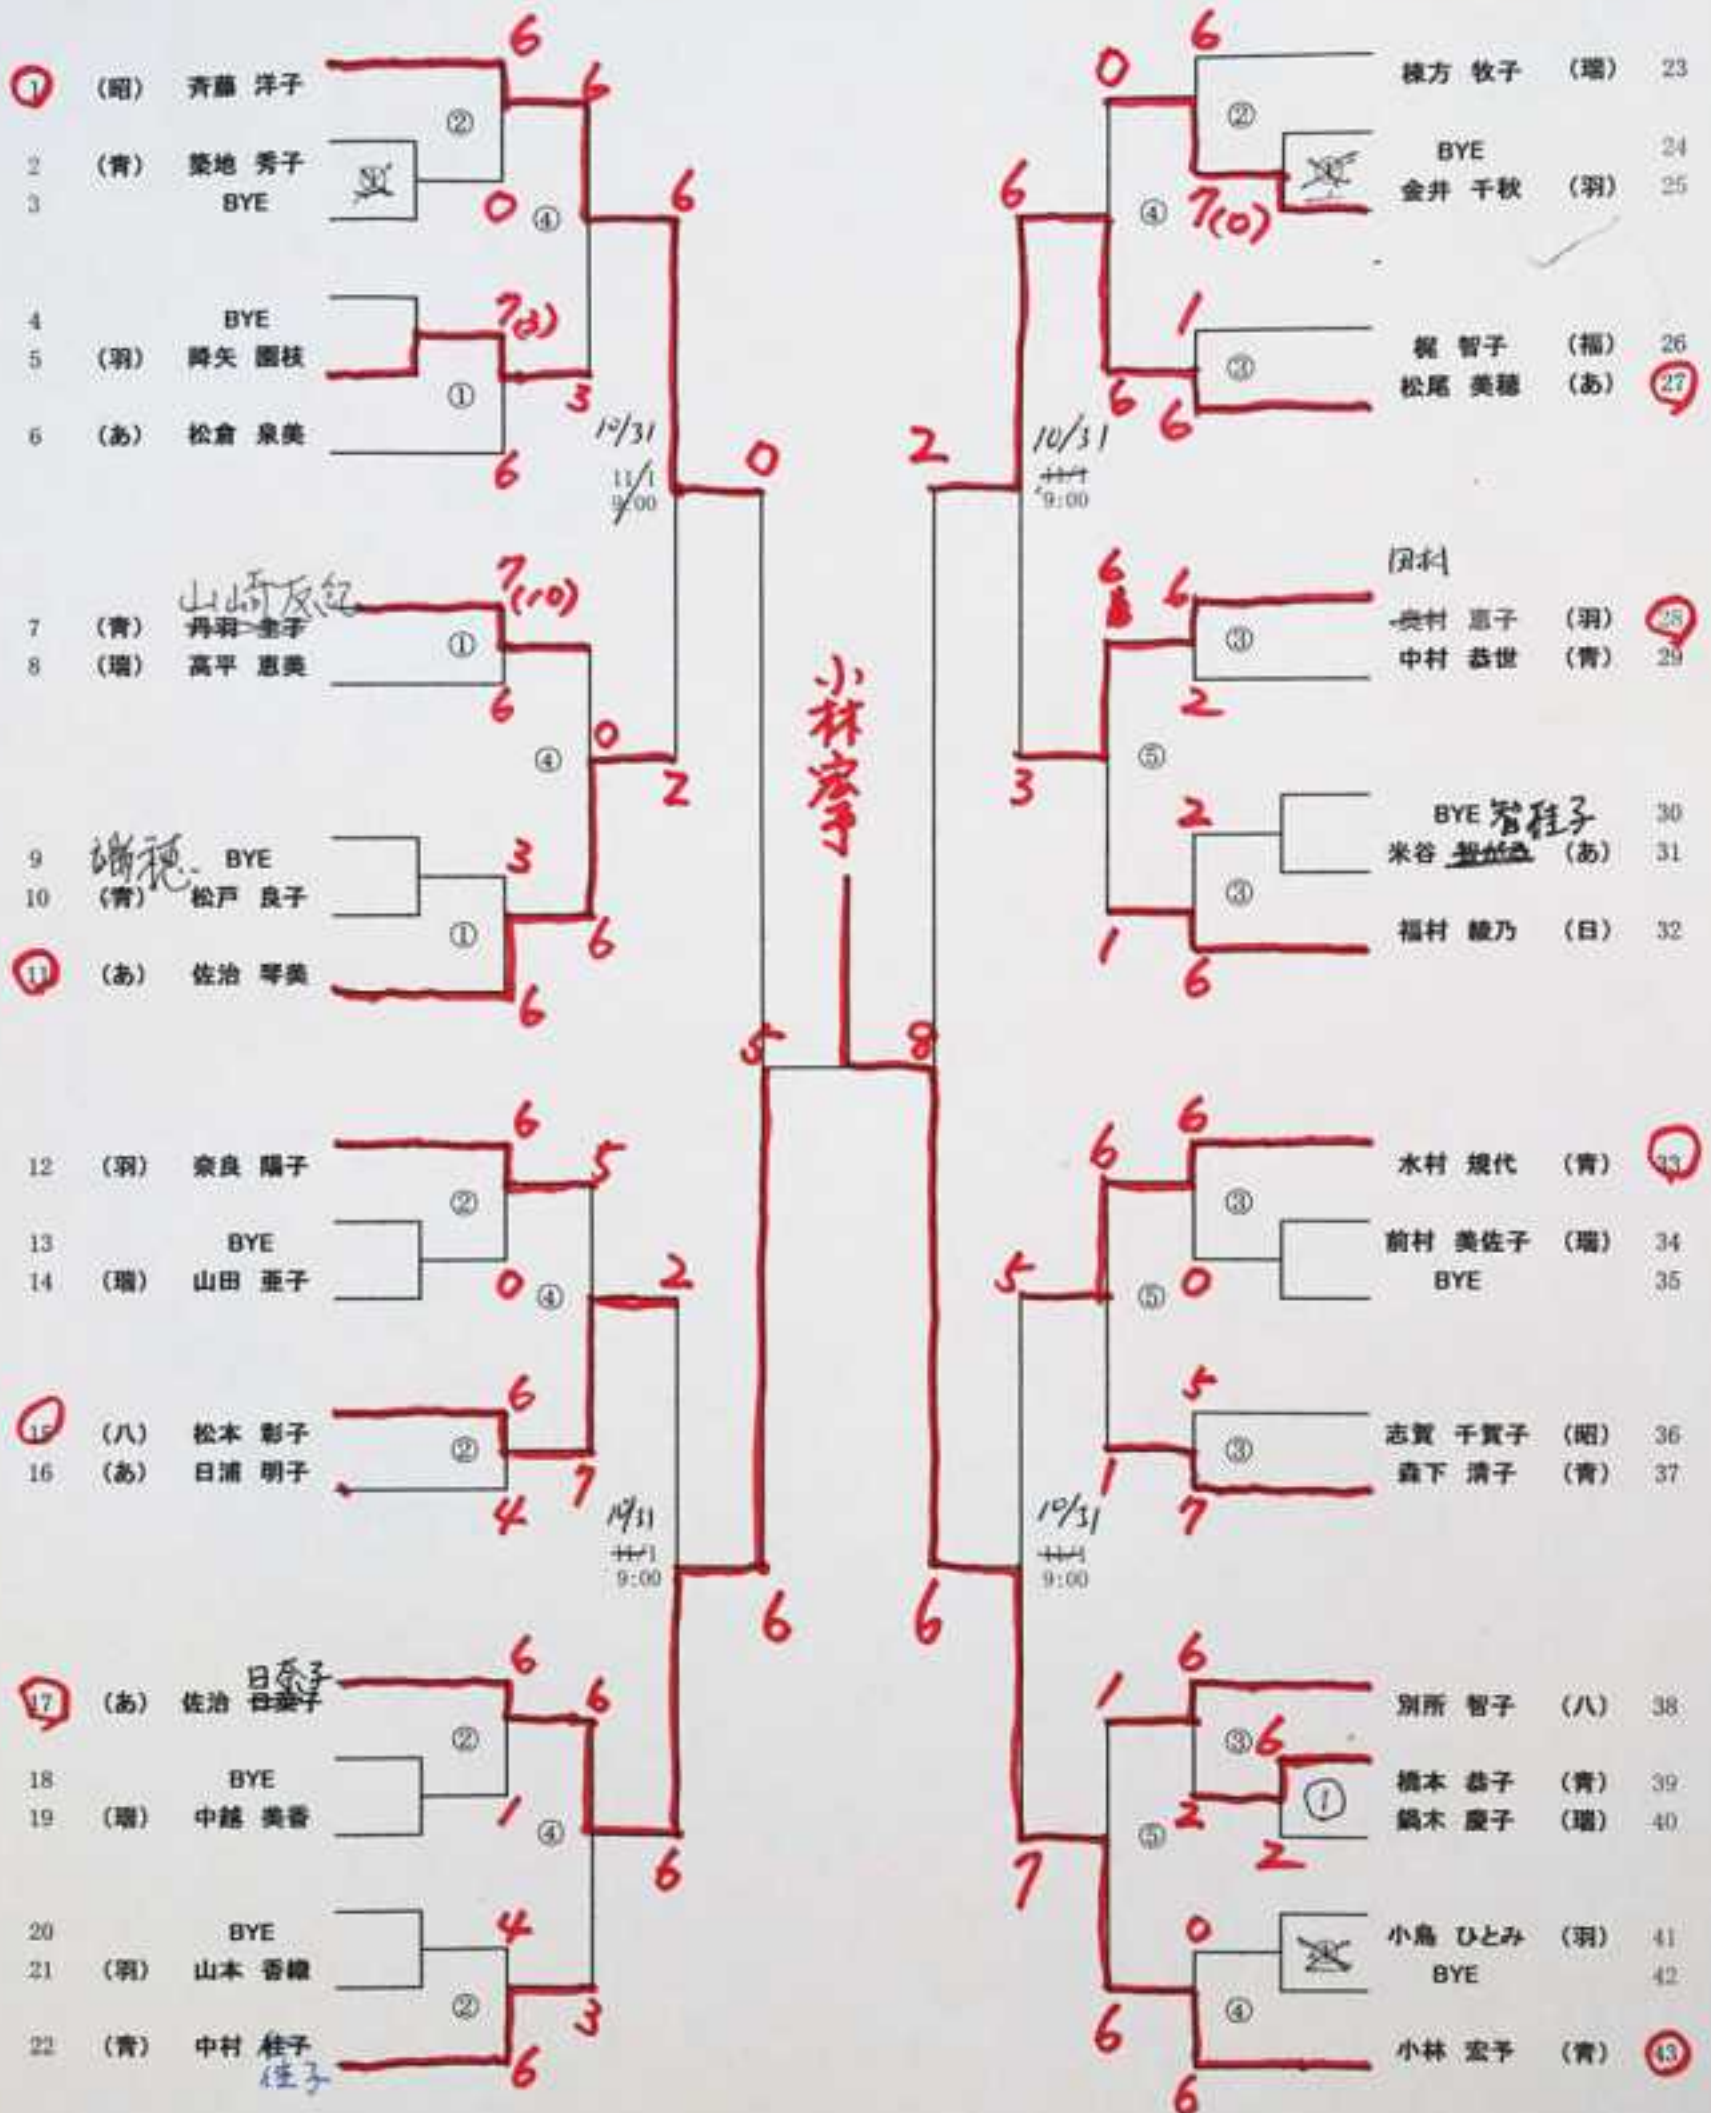

第36回 あきる野オープン＜女子ドロー表＞

2015年10月24日、10月31日、予備日11/7

1R 2R 3R 4R 5R 6R 5R 4R 3R 2R 1R

10/24予定開始時刻

- ① 9:00
- ② 9:30
- ③ 10:00
- ④ 10:30
- ⑤ 11:00

三位決定戦

優勝 小林宏子 (青梅市)
準優勝 佐治日奈子 (あきる野)
三位 齊藤洋子 (昭)